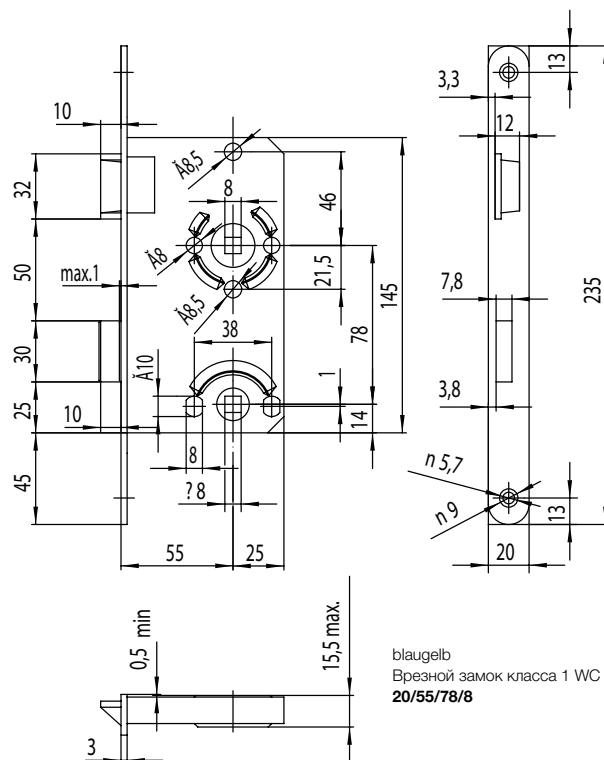

Врезной замок blaugelb класса 1 WC

Предназначен для запираемых легких межкомнатных дверей.

Свойства продукта:

врезной замок blaugelb класса 1 WC, прошедший испытания согласно DIN EN 12209, предназначен для установки в легкие межкомнатные двери с притвором, расстояние между осью штифта ручки и осью замка для санузлов составляет 78 мм. Полностью замкнутый корпус замка, с отверстием для штифта ручки размером 8 мм, штифт вставляется в штампованные кольца, расстояние от лицевой планки до оси ручки 55 мм. Лицевая планка врезного замка blaugelb WC класса 1 имеет ширину 20 мм, закругленную форму и окрашена в цвет «серебристый никель». Замок закрывается на 1 оборот, вылет засова замка 10 мм.

Преимущества продукта:

- проведены испытания согласно DIN EN 12209
- закрытый корпус замка
- вставка ручки устанавливается в штампованные кольца

Технические данные:

| | |
|--|---|
| Материал корпуса: | листовая сталь оцинкованная |
| Материал лицевой планки: | сталь, окрашенная в цвет «серебристый никель» |
| Материал защелки и засова: | металл / пластмасса |
| Вариант: | санузел (ванная) |
| Расстояние от лицевой планки до оси ручки: | 55 мм |
| Ширина лицевой планки: | 20 мм |
| Расстояние: | 78 мм |
| Вставка: | 8 мм |
| Засов: | 1 оборот |
| Код классификации по DIN EN 12209: | 1 R 4 0 0 A - B 0 2 0 |
| Кол-во в упаковке: | 1 шт. |

blaugelb
Врезной замок класса 1 WC
20/55/78/8

| Наименование артикула | Кол-во в уп-ке | № арт. |
|---|----------------|---------|
| Врезной замок класса 1 WC 20/55/78/8 DIN правый, защелка + засов, пластмасса | 1 шт. | 0248269 |
| Врезной замок класса 1 WC 20/55/78/8 DIN левый, защелка + засов, пластмасса | 1 шт. | 0248268 |
| Врезной замок класса 1 WC 20/55/78/8 DIN правый, металлические защелка + засов | 1 шт. | 0280777 |
| Врезной замок класса 1 WC 20/55/78/8 DIN левый, металлические защелка + засов | 1 шт. | 0280776 |